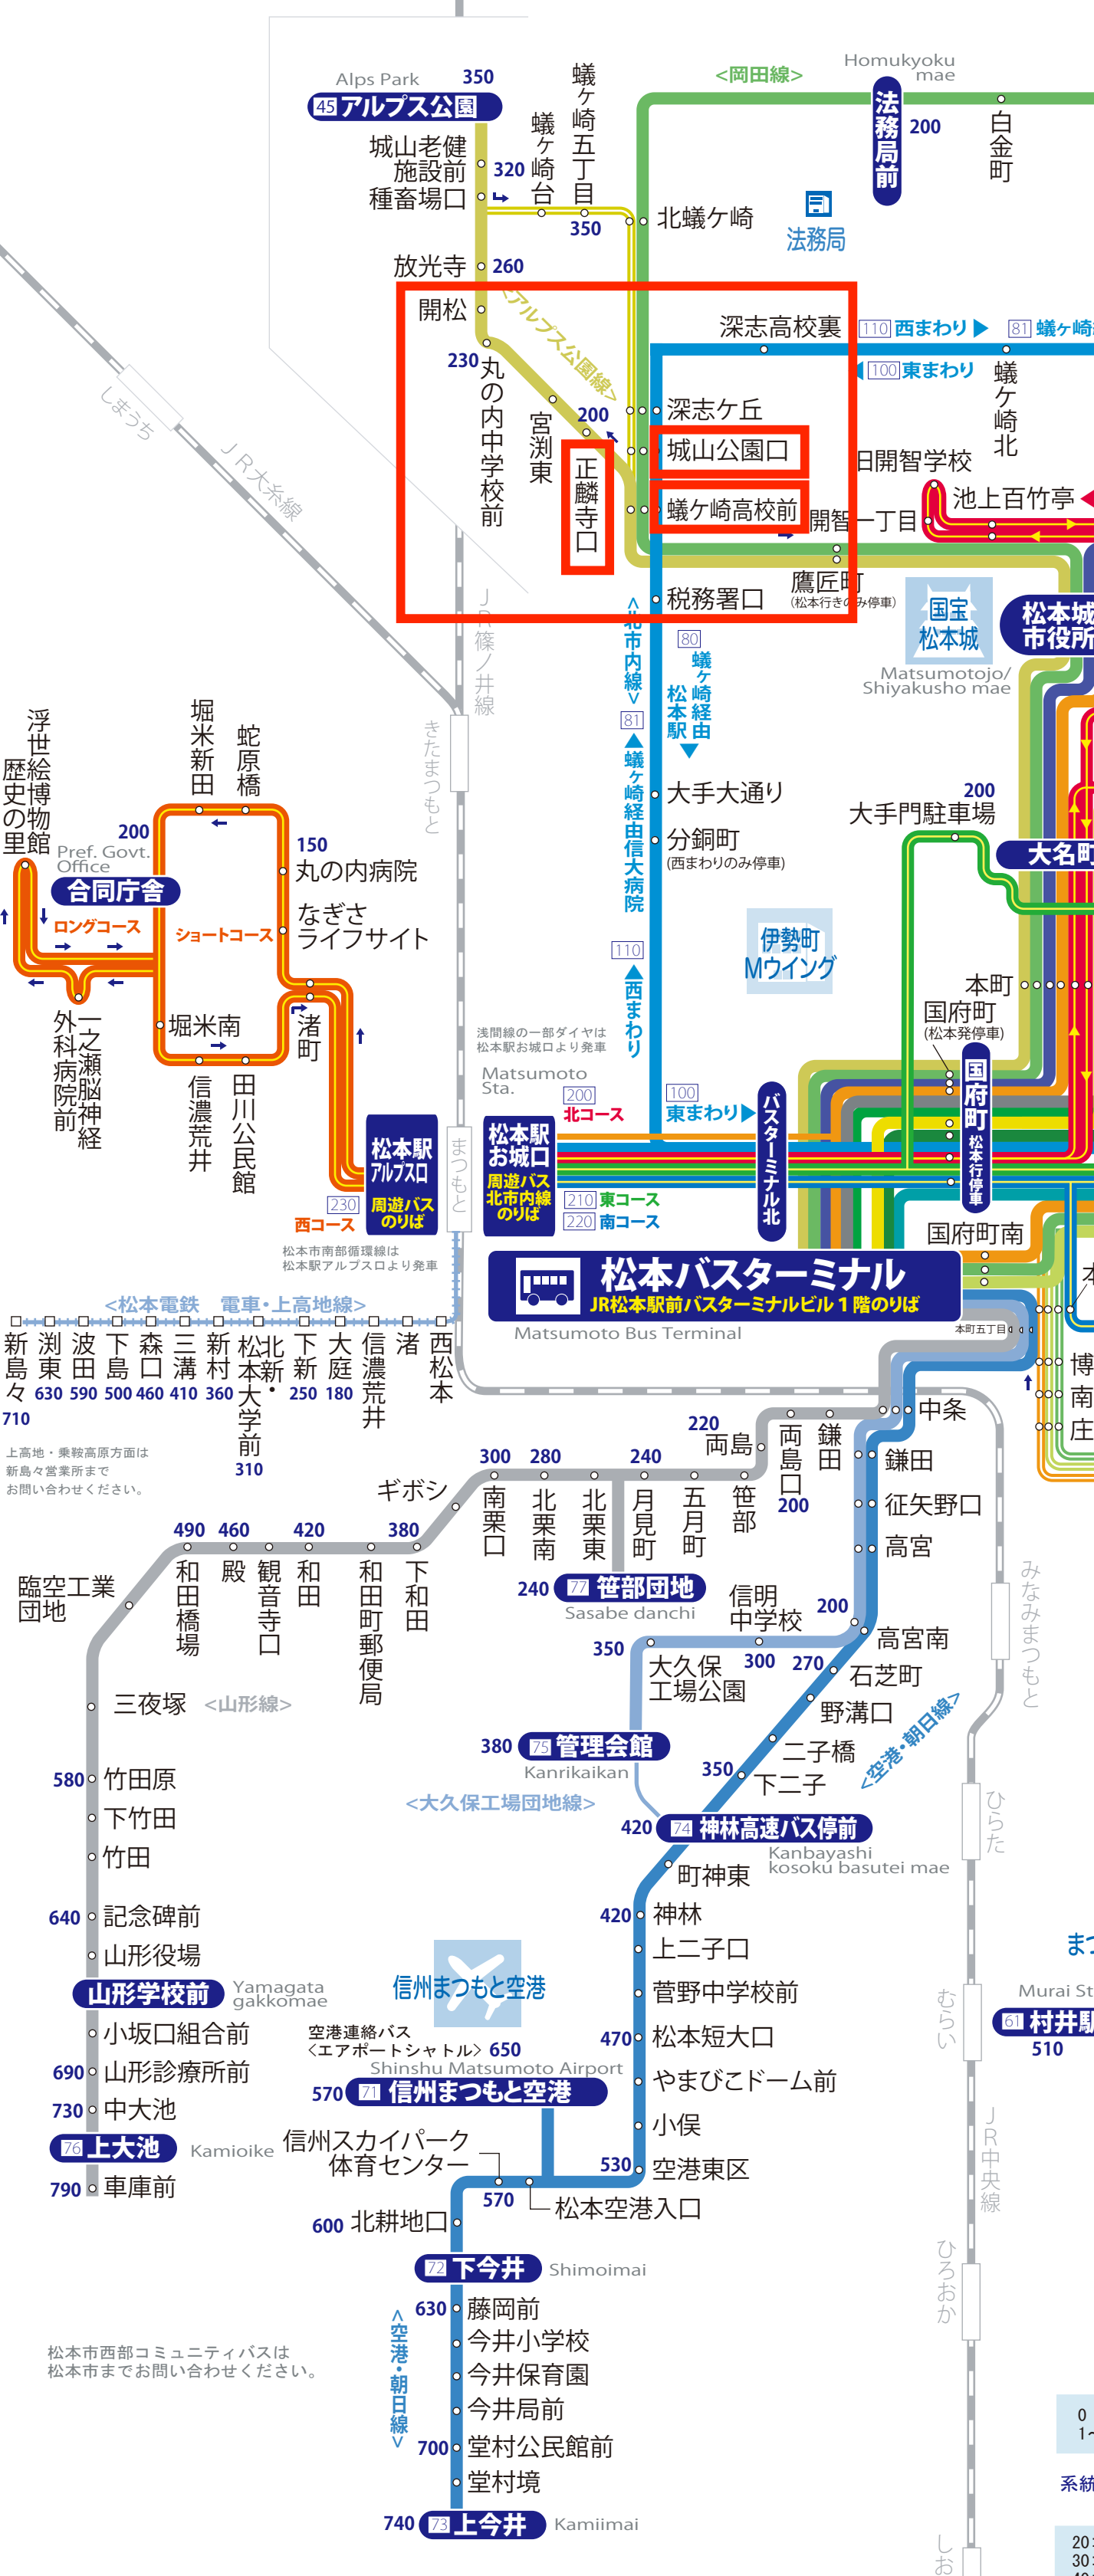

バス路線図 松本市近郊

2020年9月1日

アルピコ交通株式会社

<http://www.alpico.co.jp/traffic/>

ALPICO GROUP

アルピコ交通 検索

●数字は松本バスターミナル、又は松本駅前から乗車した場合の普通運賃です。●運賃が記載されていない場合、その先の運賃の記載されている停留所と同額となります。※小児は普通運賃の半額です。(10円単位で切り上げ)※信大横田循環線、横田信大循環線上の運賃は、最短距離で乗車した場合の運賃ですが、いずれの経路で乗車した場合でも同額となります。●実線は松本発便の運行経路、白抜き線は松本行き便の運行経路です。●実際の道路形状とは異なる部分がございます。

- 北市内線**
 - 100 東まわり
 - 110 西まわり
- 北市内線**
 - 81 蟻ヶ崎経由信大病院
- 信大横田循環線**
 - 130 信大 ▶ 松本
 - 横田信大循環線
 - 120 横田 ▶ 信大 ▶ 松本
- 浅間線**
 - 32 信州大学 浅間温泉
- 新浅間線**
 - 21 横田 浅間温泉
- 美ヶ原温泉線**
 - 31 松本城 美ヶ原温泉
- アルプス公園線**
 - 45 アルプス公園
- 岡田線**
 - 41 北ヶ崎 山城口
- 鹿教湯温泉線**
 - 57 東町 鹿教湯温泉
- 寿台線**
 - 61 白川 村井駅
 - 62 小池四ツ角
- 松原線**
 - 63 中松松本病院 棚峯
- 内田線**
 - 64 内田 倉村
- 並柳団地線**
 - 23 並柳団地
- 空港・朝日線**
 - 71 空港 信州まつもとと空港
 - 72 空港 下今井
 - 73 空港 上今井
 - 74 神林高速バス停前
 - 75 大久保工場団地
- 山形線**
 - 76 和田 上大池
 - 77 笹部団地
- 四賀線**
 - 55 東町 四賀支所

0 : 松本駅またはバスターミナル方面へ向かうバス
1~9: 松本駅またはバスターミナルより各方面へ向かうバス

系統番号の見かた **31**

20: 市民芸術館経由 50: 東町経由 80: 蟻ヶ崎経由
30: 松本城経由 60: 寿台東口経由 100: 循環線
40: 蟻ヶ崎・松本城経由 70: 鎌田経由 200: 松本周遊バス

行きと帰りのバスでは系統番号が異なりますのでご注意ください。

松本周遊バス Town Sneaker

- 200 北コース
- 210 東コース
- 220 南コース
- 230 西コース

上高地・乗鞍高原方面は
新島々営業所まで
お問い合わせください。

松本市西部コミュニティバスは
松本市までお問い合わせください。

塩尻市地域振興バスは
塩尻市までお問い合わせください。